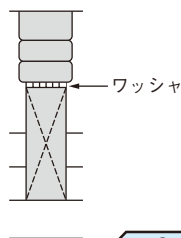

COIL SPRING

コイルスプリング用 ワッシャ

CSWA

●規格仕様

カタログ No.		適用スプリング	d	T
記号	D			
CSWA	11.5	12	7.0	2.0 3.0
	13	14	8.0	
	15	16	9.0	
	17	18	10.0	
	19	20	12.0	
	21	22	12.0	
	24	25	14.5	
	26	27	15.0	
	29	30	17.0	
	34	35	20.0	
39	40	23.0		

●使用例

Fax Order 注文例	形式 D - 厚さ T
	例 CSWA21 - 20

Delivery 納期	4 日目着
	(又は 4 日目発送)

CSWB

●規格仕様

カタログ No.		適用スプリング	d	ℓ
記号	D			
CSWB	9	10	4.5	5.0
	11	12	5.5	6.0
	13	14	6.5	7.0
	15	16	7.5	8.0
	17	18	8.5	9.0
	19	20	9.5	10.0
	21	22	10.5	11.0
	24	25	12.0	12.0
	26	27	13.0	13.0
	29	30	14.5	15.0
34	35	17.0	17.0	
39	40	19.5	20.0	