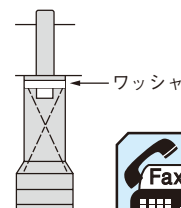

COIL SPRING

コイルスプリング用 ワッシャ

CSWA

●規格仕様

カタログ No.		適用スプリング	d	T
記号	D			
CSWA	11.5	12	7.0	2.0 3.0
	13	14	8.0	
	15	16	9.0	
	17	18	10.0	
	19	20	12.0	
	21	22	12.0	
	24	25	14.5	
	26	27	15.0	
	29	30	17.0	
	34	35	20.0	
39	40	23.0		

●使用例

Fax Order 注文例	形式 D - 厚さ T
	例 CSWA21 - 20

Delivery 納期	4 日目着
	(又は 4 日目発送)

CSWB

●規格仕様

カタログ No.		適用スプリング	d	ℓ
記号	D			
CSWB	9	10	4.5	5.0
	11	12	5.5	6.0
	13	14	6.5	7.0
	15	16	7.5	8.0
	17	18	8.5	9.0
	19	20	9.5	10.0
	21	22	10.5	11.0
	24	25	12.0	12.0
	26	27	13.0	13.0
	29	30	14.5	15.0
34	35	17.0	17.0	
39	40	19.5	20.0	

●使用例

Fax Order 注文例	形式
	CSWB21

Delivery 納期	4 日目着
	(又は 4 日目発送)