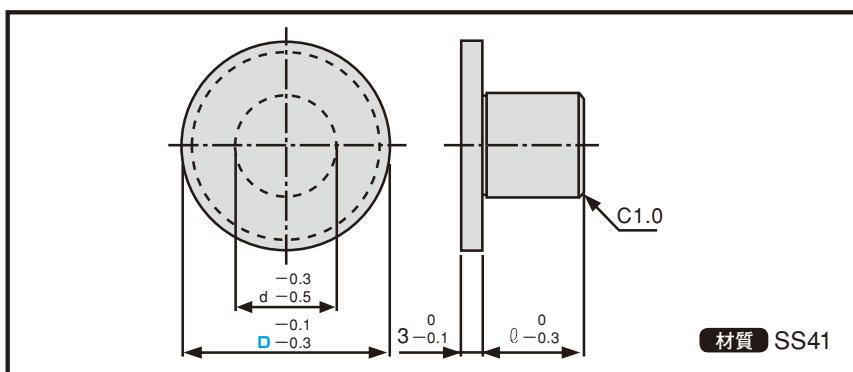

COIL SPRING

コイルスプリング用 ワッシャ

CSWA

●規格仕様

カタログ No.		適用スプリング	d	T
記号	D			
CSWA	11.5	12	7.0	2.0 3.0
	13	14	8.0	
	15	16	9.0	
	17	18	10.0	
	19	20	12.0	
	21	22	12.0	
	24	25	14.5	
	26	27	15.0	
	29	30	17.0	
	34	35	20.0	
39	40	23.0		

●使用例

Fax Order 注文例	形式 D - 厚さ T
	例 CSWA21 - 20

Delivery 納期	4 日目着
	(又は 4 日目発送)

CSWB

●規格仕様

カタログ No.		適用スプリング	d	ℓ
記号	D			
CSWB	9	10	4.5	5.0
	11	12	5.5	6.0
	13	14	6.5	7.0
	15	16	7.5	8.0
	17	18	8.5	9.0
	19	20	9.5	10.0
	21	22	10.5	11.0
	24	25	12.0	12.0
	26	27	13.0	13.0
	29	30	14.5	15.0
34	35	17.0	17.0	
39	40	19.5	20.0	