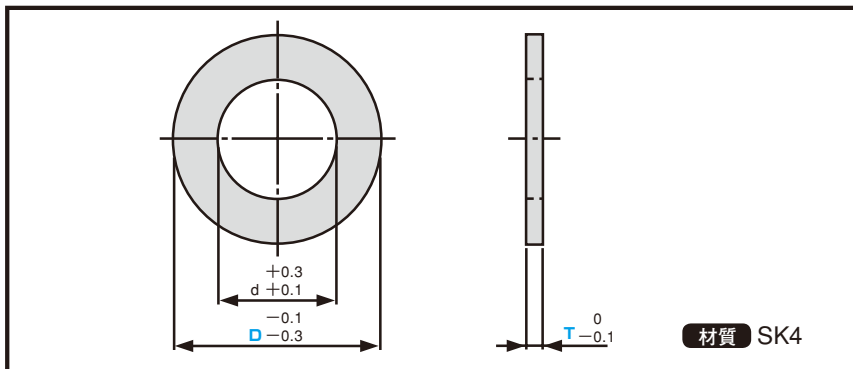

COIL SPRING

コイルスプリング用 ワッシャ

CSWA

●規格仕様

カタログ No.		適用スプリング	d	T
記号	D			
CSWA	11.5	12	7.0	2.0 3.0
	13	14	8.0	
	15	16	9.0	
	17	18	10.0	
	19	20	12.0	
	21	22	12.0	
	24	25	14.5	
	26	27	15.0	
	29	30	17.0	
	34	35	20.0	
39	40	23.0		

●使用例

Fax Order 注文例	形式 D - 厚さ T
	例 CSWA21 - 20

Delivery 納期	4 日目着
	(又は 4 日目発送)

CSWB

●規格仕様

カタログ No.		適用スプリング	d	ℓ
記号	D			
CSWB	9	10	4.5	5.0
	11	12	5.5	6.0
	13	14	6.5	7.0
	15	16	7.5	8.0
	17	18	8.5	9.0
	19	20	9.5	10.0
	21	22	10.5	11.0
	24	25	12.0	12.0
	26	27	13.0	13.0
	29	30	14.5	15.0
34	35	17.0	17.0	
39	40	19.5	20.0	