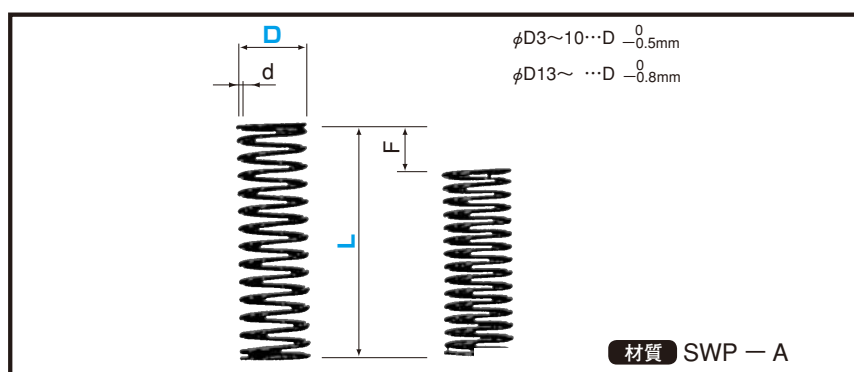

COIL SPRING

丸線コイルスプリング WLL

●規格仕様

D	TYPE	WRR	WFF	WLL	WTT	WMM	WHH		
3	kgf/1mm 0.03	kgf/1mm 0.05	kgf/1mm 0.1	kgf/1mm 0.15	kgf/1mm 0.2	kgf/1mm 0.3	kgf/1mm 0.6		
4									
5									
6									
8				kgf/1mm 1.0					
10									
13				kgf/1mm 0.05	kgf/1mm 0.1	kgf/1mm 0.3	kgf/1mm 0.4	kgf/1mm 0.5	kgf/1mm 1.5
16									
18									
22	-	-	kgf/1mm 0.3	kgf/1mm 0.4	kgf/1mm 0.5	kgf/1mm 1.5			
27									
Fmax	F = L × 60%	F = L × 45%	F = L × 40%	F = L × 40%	F = L × 35%	F = L × 30%			

	Order	形式 D - 全長 L
	注文例	例 WLL3 - 20

	Delivery	2 日目着
	納期	(又は 2 日目発送)