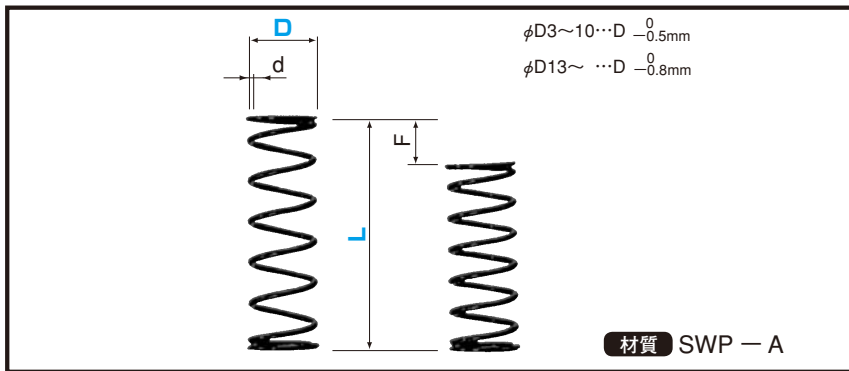

### ●規格仕様

D	TYPE	WRR	WFF	WLL	WTT	WMM	WHH			
3	kgf/1mm 0.03				kgf/1mm 0.15	—	—			
4						kgf/1mm 0.2	kgf/1mm 0.3			
5					kgf/1mm 0.05	kgf/1mm 0.1	kgf/1mm 0.2	kgf/1mm 0.3	kgf/1mm 0.6	
6										
8										
10										
13										kgf/1mm 1.0
16										
18	kgf/1mm 0.05	kgf/1mm 0.1	kgf/1mm 0.3	kgf/1mm 0.4	kgf/1mm 0.5	kgf/1mm 1.5				
22	—	—								
27	—	—								
Fmax		F = L × 60%	F = L × 45%	F = L × 40%	F = L × 40%	F = L × 35%	F = L × 30%			

	<b>Order</b>	<b>形式 D - 全長 L</b>
	<b>注文例</b>	例 <b>WRR3 - 20</b>

	<b>Delivery</b>	<b>2 日目着</b>
	<b>納期</b>	(又は 2 日目発送)