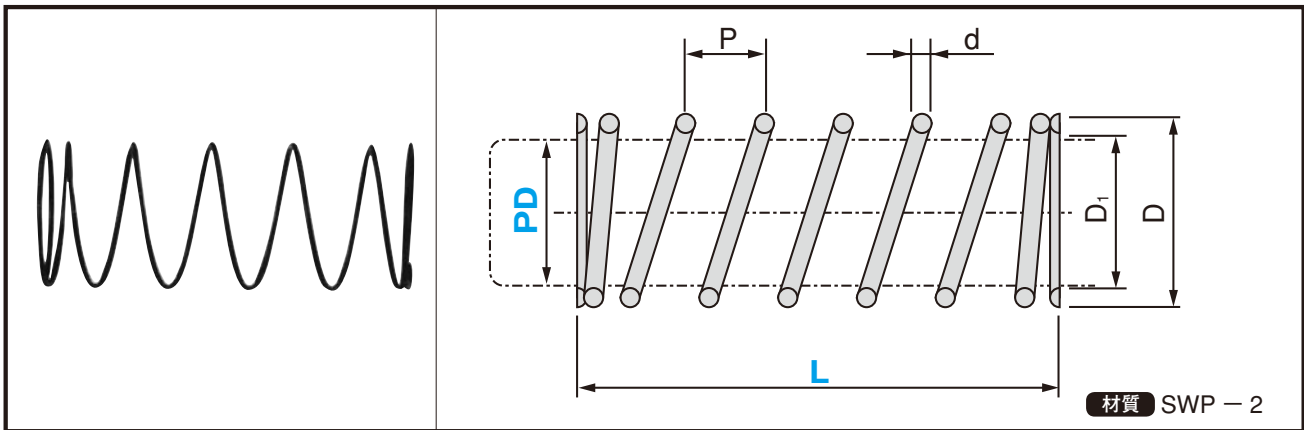

## ボールダイポスト用スプリング

### ●規格仕様

PD (適用ポスト径)	D	D1	d	P
20	22.5	20.5	1.0	14
25	27.9	25.5	1.2	
32	35.7	32.5	1.6	
38	42.5	38.5	2.0	18
50	55.7	50.5	2.6	20
60	66.9	60.5	3.2	
80	87.7	80.5	3.6	

### ●規格仕様

カタログNo.	適用ダイポストセット	
タイプ	PD × L	D × L
SWP	20 × 40	20 × 90
	50	100
	70	110
	80	120
	100	130
	110	140
	120	150
	140	160
	25 × 40	25 × 90
	50	100
	70	110
	80	120
	100	130
	110	140
	120	150
	140	160
	150	170
	160	180
	180	200
	32 × 50	32 × 110
	60	120
	70	130
	90	140
	110	150
	120	160
	130	170
140	180	
170	200	
190	220	
210	240	
230	260	

カタログNo.	適用ダイポストセット	
タイプ	PD × L	D × L
SWP	38 × 60	38 × 130
	70	140
	80	150
	90	160
	110	170
	120	180
	150	200
	170	220
	190	240
	210	260
	230	300
	50 × 70	50 × 170
	90	180
	110	200
	140	220
	170	240
	190	260
	230	300
	280	350
	60 × 90	60 × 200
	130	220
	150	240
	180	260
	230	300
	250	350
	80 × 110	80 × 260
170	300	
230	350	