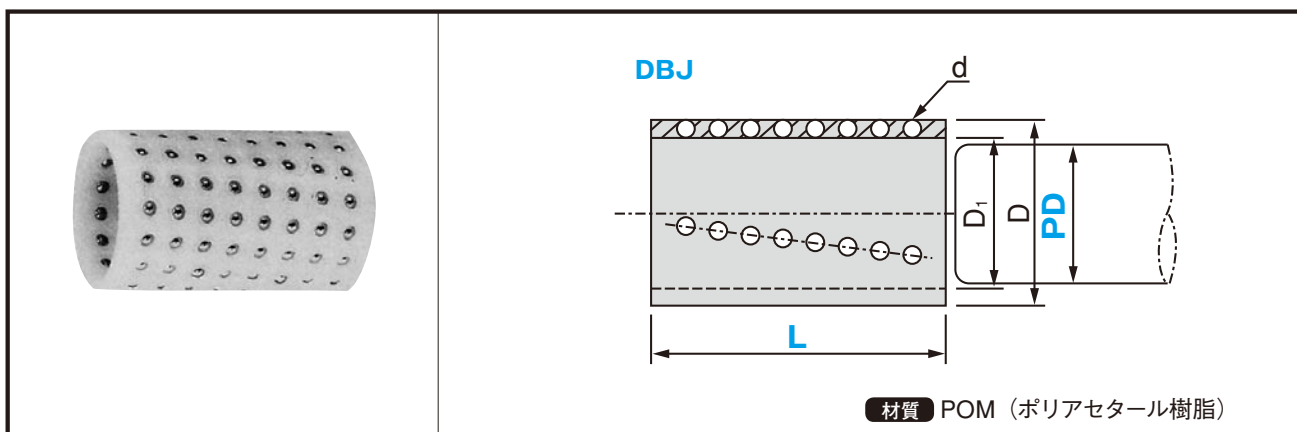

GUIDE POSTS & BUSHINGS

ボールスライダー

■アルミ製

■樹脂製

●規格仕様

カタログ No.		D	D1	d
タイプ	PD - L			
DBS	20 - 50	25.5	20.5	3
	25 - 50	30.5	25.5	
DBJ	32 - 60	39.5	32.5	4
	38 - 70	47.5	38.5	
DBS	50 - 90	59.5	50.5	5
	60 - 100	69.5	60.5	
DBS	80 - 130	89.5	80.5	