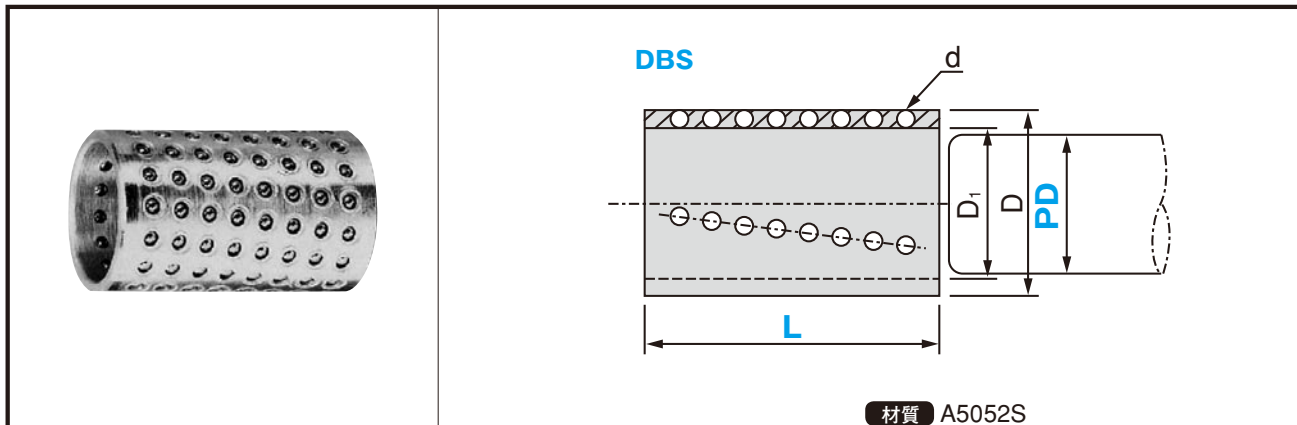

GUIDE POSTS & BUSHINGS

ボールスライダー

■アルミ製

■樹脂製

●規格仕様

カタログ No.		D	D1	d
タイプ	PD - L			
DBS	20 - 50	25.5	20.5	3
	25 - 50	30.5	25.5	
DBJ	32 - 60	39.5	32.5	4
	38 - 70	47.5	38.5	
DBS	50 - 90	59.5	50.5	5
	60 - 100	69.5	60.5	
DBS	80 - 130	89.5	80.5	