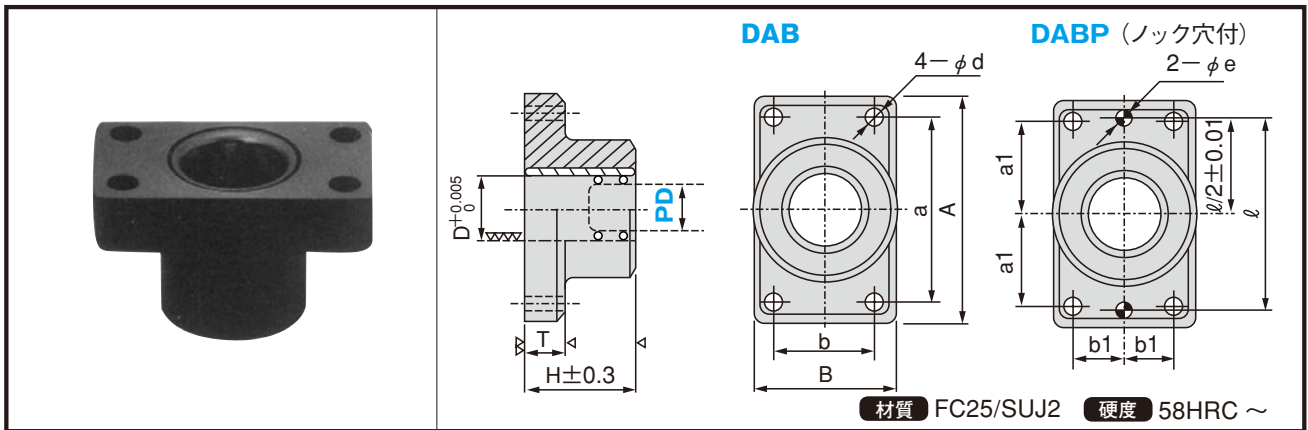

GUIDE POSTS & BUSHINGS

ボールガイドブッシュ (上台)

ガイドポスト・ブッシュ

●規格仕様

カタログ No.		D		A	B	a	b	d	H	T	eH7		ℓ	a1	b1	
タイプ	PD															
DAB DABP	20	26	+0.005 0	74	44	56	30	6.6	50	15	6	+0.012 0	56	±0.010	28	15
	25	31		84	48	66	30	9	50	20	8	+0.015 0	66		33	15
	32	40		100	58	76	36	11	60	20	10		76		38	18
	38	48		130	75	100	44	11	70	25	10	100	50	22		
	50	60		155	90	125	60	14	90	25	10	125	62.5	30		
	60	70		190	120	150	80	18	100	30	13	+0.018 0	150	±0.015	75	40
	80	90		230	150	180	110	22	130	35	16	190	90		55	