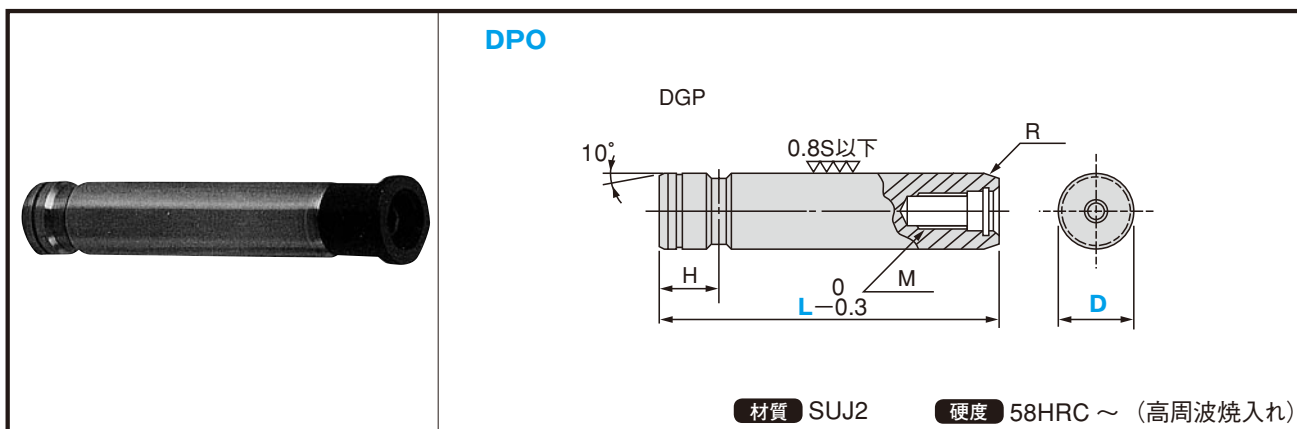

GUIDE POSTS & BUSHINGS

ボールガイドポスト 固定ストッパー

●規格仕様

カタログ No.	公差 n5	全長 L	H	M
タイプ D				
DPO	25 +0.020 +0.015	90 100 110 120	15	10
		130 140 150 160 170 180 200		
	32 +0.025 +0.020	110 120 130 140 150	20	12
		160 170 180 200 220 240 260		
	38 +0.030 +0.025	130 140 150 160	25	12
		170 180 200 220 240 260 300		
	50 +0.035 +0.030	170 180 200	32.5	12
220 240 260				
60 +0.035 +0.030	200 220	37.5	12	
	240 260			
80 +0.035 +0.030	260	50	12	
	300 350			

※ストッパーは別売りです。

	Order	形式 D - 全長 L
	注文例	例 DPO25 - 120

	Delivery	2日目着
	納期	(又は2日目発送)