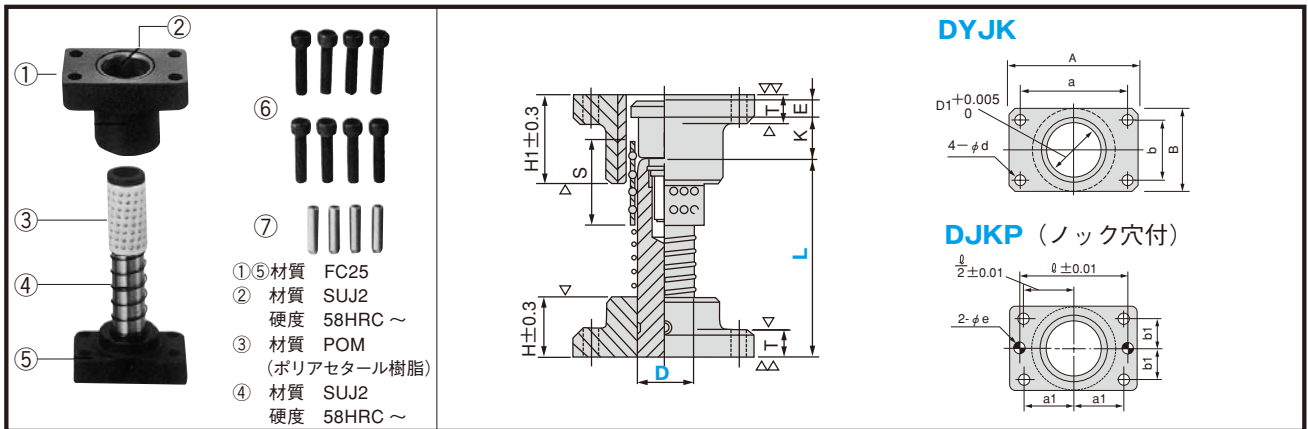

GUIDE POSTS & BUSHINGS

ボールダイポストセット (固定ストッパ: 樹脂製タイプ)

●規格仕様

D	25	32	38	50	60
D1	31	40	48	60	70
A	84	100	130	155	190
B	48	58	75	90	120
a	66	76	100	125	150
b	30	36	44	60	80
d	9	11	11	14	18
H	30	40	50	65	75
H1	50	60	70	90	100
T	20	20	25	25	30
K	20	25	30	40	50
E	5	5	10	10	15
S	50	60	70	90	100
ℓ	66	76	100	125	150
	± 0.010				± 0.015
a1	33	38	50	62.5	75
b1	15	18	22	30	40
eH7	8	8	10	10	13
	+ 0.015 0				+ 0.018 0
⑥ボルト	M8 × 35	M10 × 40	M10 × 45	M12 × 50	M16 × 60
⑦ノックピン	INKTM 8 × 30		INKTM 10 × 40		INKTM13 × 50

●規格仕様

カタログ No.	記号 D	DYKP/DJKP				
		25	32	38	50	60
L	90					
	100					
	110	110				
	120	120				
	130	130	130			
	140	140	140			
	150	150	150			
	160	160	160			
	170	170	170	170		
	180	180	180	180	180	
	200	200	200	200	200	200
		220	220	220	220	
		240	240	240	240	
		260	260	260	260	
			300	300	300	
			350	350		

Order 注文例 形式 D - 全長 L
例 DJKP50 - 200

Delivery 納期 2日目着
(又は2日目発送)

ガストリッピン
ガイドポスト・ブッシュ