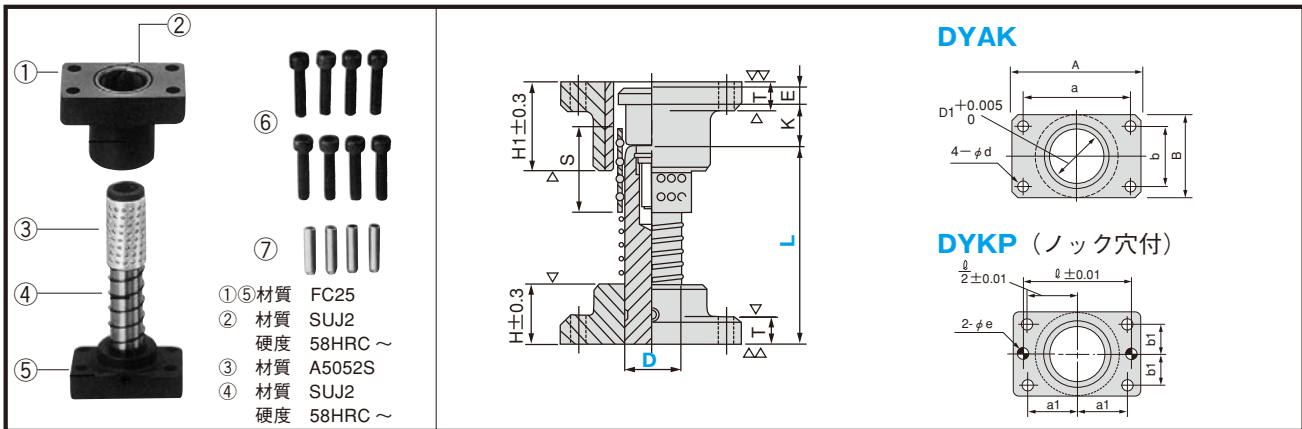

GUIDE POSTS & BUSHINGS

ボールダイポストセット (固定ストッパ: アルミ製タイプ)

●規格仕様

D	25	32	38	50	60	80
D1	31	40	48	60	70	90
A	84	100	130	155	190	230
B	48	58	75	90	120	150
a	66	76	100	125	150	180
b	30	36	44	60	80	110
d	9	11	11	14	18	22
H	30	40	50	65	75	100
H1	50	60	70	90	100	130
T	20	20	25	25	30	35
K	20	25	30	40	50	60
E	5	5	10	10	15	15
S	50	60	70	90	100	130
ℓ	66	76	100	125	150	190
	± 0.010			± 0.015		
a1	33	38	50	62.5	75	90
b1	15	18	22	30	40	55
eH7	8	8	10	10	13	16
	+ 0.015 0			+ 0.018 0		
⑥ボルト	M8 × 35	M10 × 40	M10 × 45	M12 × 50	M16 × 60	M20 × 75
⑦ロックピン	INKTM 8 × 30		INKTM 10 × 40		INKTM 13 × 50	INKTM 16 × 60

●規格仕様

カタログ No.	記号 D	DYAK/DYKP					
		25	32	38	50	60	80
L	90						
	100						
	110	110					
	120	120					
	130	130	130				
	140	140	140				
	150	150	150				
	160	160	160				
	170	170	170	170			
	180	180	180	180			
	200	200	200	200	200		
			220	220	220	220	
			240	240	240	240	
			260	260	260	260	260
				300	300	300	300
				350	350	350	