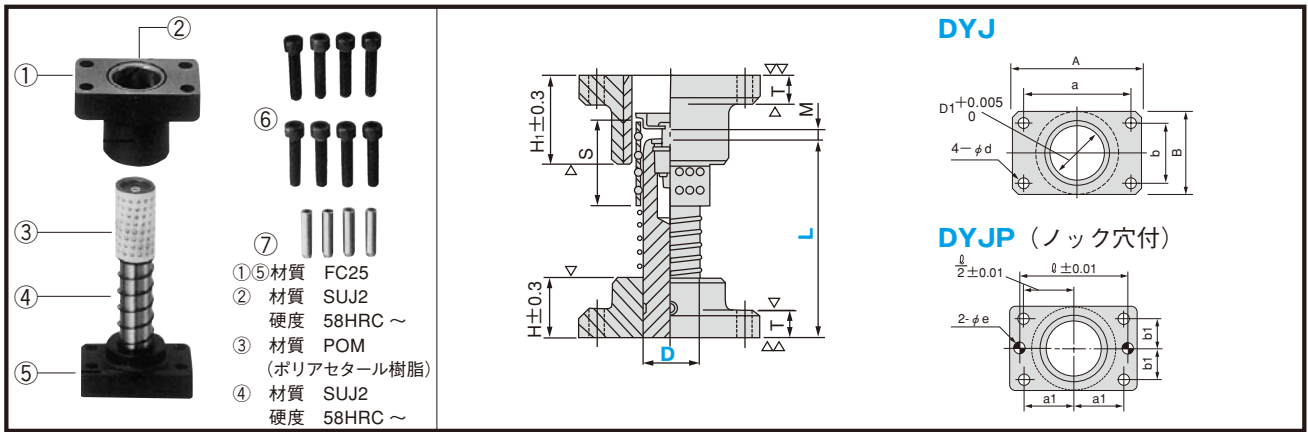

## ボールダイポストセット (可動ストッパ: 樹脂製タイプ)

### ●規格仕様

D	20	25	32	38	50
D1	26	31	40	48	60
A	74	84	100	130	155
B	44	48	58	75	90
a	56	66	76	100	125
b	30	30	36	44	60
d	6.6	9	11	11	14
H	30	30	40	50	65
H1	50	50	60	70	90
T	15	20	20	25	25
S	50	50	60	70	90
M	0 ~ 20	0 ~ 20	0 ~ 25	0 ~ 29	0 ~ 42
ℓ	56	66	76	100	125
a1	28	33	38	50	62.5
b1	15	15	18	22	30
eH7	6	8	8	10	10
	+0.012 0	+0.015 0			
⑥ボルト	M6 × 30	M8 × 35	M10 × 40	M10 × 45	M12 × 50
⑦ノックピン	INKTM 6 × 20	INKTM 8 × 30		INKTM 10 × 40	

### ●規格仕様

カタログ No.	記号	DYJ/DYJP					
		D	20	25	32	38	50
L		90	90				
		100	100				
		110	110	110			
		120	120	120			
		130	130	130	130		
		140	140	140	140		
		150	150	150	150		
		160	160	160	160		
			170	170	170	170	
			180	180	180	180	
			200	200	200	200	200
				220	220	220	220
				240	240	240	240
				260	260	260	260
					300	300	300
					350	350	