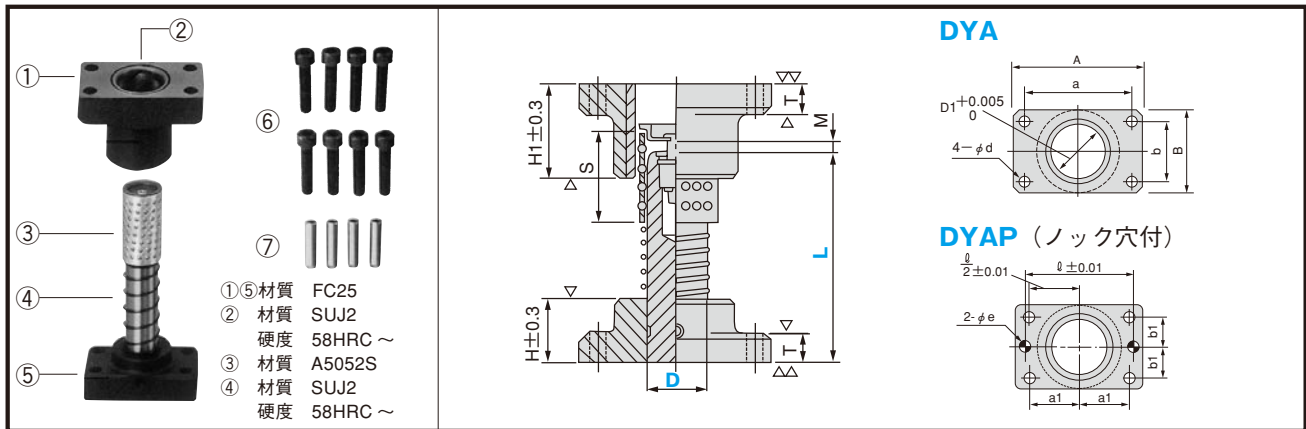

## ボールダイポストセット (可動ストッパ: アルミ製タイプ)

### ●規格仕様

D	20	25	32	38	50
D1	26	31	40	48	60
A	74	84	100	130	155
B	44	48	58	75	90
a	56	66	76	100	125
b	30	30	36	44	60
d	6.6	9	11	11	14
H	30	30	40	50	65
H1	50	50	60	70	90
T	15	20	20	25	25
S	50	50	60	70	90
M	0 ~ 20	0 ~ 20	0 ~ 25	0 ~ 29	0 ~ 42
ℓ	56	66	76	100	125
a1	28	33	38	50	62.5
b1	15	15	18	22	30
eH7	6	8	8	10	10
	+ 0.012 0		+ 0.015 0		
⑥ボルト	M6 × 30	M8 × 35	M10 × 40	M10 × 45	M12 × 50
⑦ノックピン	INKTM 6 × 20	INKTM 8 × 30		INKTM 10 × 40	

### ●規格仕様

カタログ No.	記号 D	DYA/DYAP				
		20	25	32	38	50
L	90	90				
	100	100				
	110	110	110			
	120	120	120			
	130	130	130	130		
	140	140	140	140		
	150	150	150	150		
	160	160	160	160		
		170	170	170		170
		180	180	180		180
		200	200	200		200
			220	220		220
			240	240		240
			260	260		260
				300		300
					350	