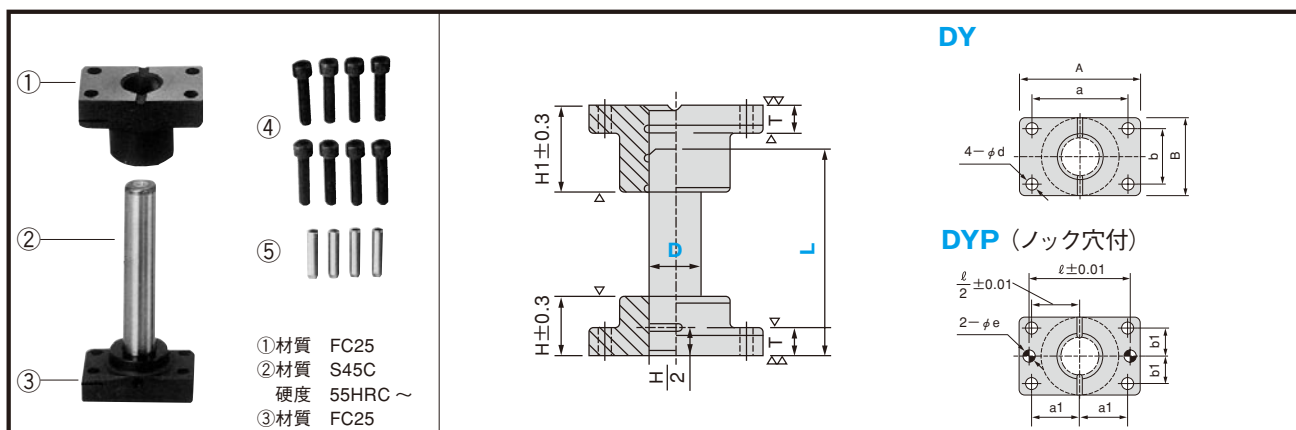

GUIDE POSTS & BUSHINGS

プレーンダイポストセット (給油タイプ)

●規格仕様

D	20	25	32	38	50	60	80
A	74	84	100	130	155	190	230
B	44	48	58	75	90	120	150
a	56	66	76	100	125	150	180
b	30	30	36	44	60	80	110
d	6.6	9	11	11	14	18	22
H	30	30	40	50	65	75	100
H1	40	45	50	60	85	100	130
T	15	20	20	25	25	30	35
l	56	66	76	100	125	150	190
	± 0.010				± 0.015		
a1	28	33	38	50	62.5	75	90
b1	15	15	18	22	30	40	55
eH7	6	8	8	10	10	13	16
	+ 0.012 0		+ 0.015 0			+ 0.018 0	
④ボルト	M6 × 30	M8 × 35	M10 × 40	M10 × 45	M12 × 50	M16 × 60	M20 × 75
⑤ノックピン	INKTM 6 × 20	INKTM 8 × 30		INKTM 10 × 40		INKTM 13 × 50	INKTM16 × 60

●規格仕様

カタログ No.	記号 D	DY/DYP						
		20	25	32	38	50	60	80
L	80	80						
	90	90	90					
	100	100	100					
	110	110	110	110				
	120	120	120	120				
	130	130	130	130				
	140	140	140	140				
	150	150	150	150				
	160	160	160	160	160			
			170	170	170	170		
			180	180	180	180	180	
			200	200	200	200	200	
				220	220	220	220	
				250	250	250	250	250
					280	280	280	280
					300	300	300	300
						350	350	350
						400	400	
							450	

Order 注文例	形式 D - 全長 L
	例 DYP25 - 120

Delivery 納期	2日目着
	(又は2日目発送)