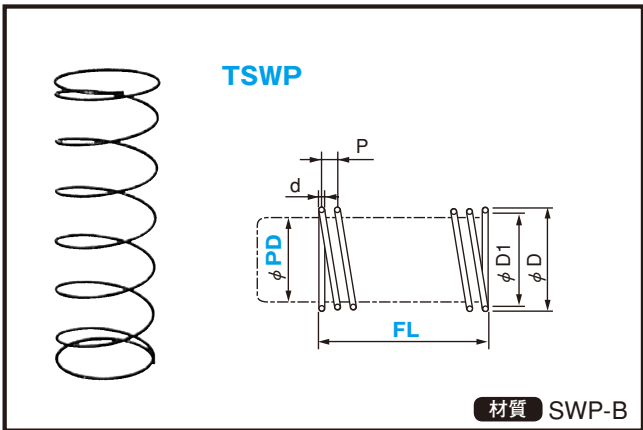

**2日目着**

(又は2日目発送)

●規格仕様

PD 適用ポスト径	D	D1	d	p
20	22.5	20.5	1.0	14
22	24.5	22.5	1.0	14
25	27.9	25.5	1.2	14
28	31.3	28.5	1.4	16
32	35.7	32.5	1.6	16
38	42.5	38.5	2.0	18
45	50.1	45.5	2.3	20
50	55.7	50.5	2.6	20
60	66.9	60.5	3.2	20