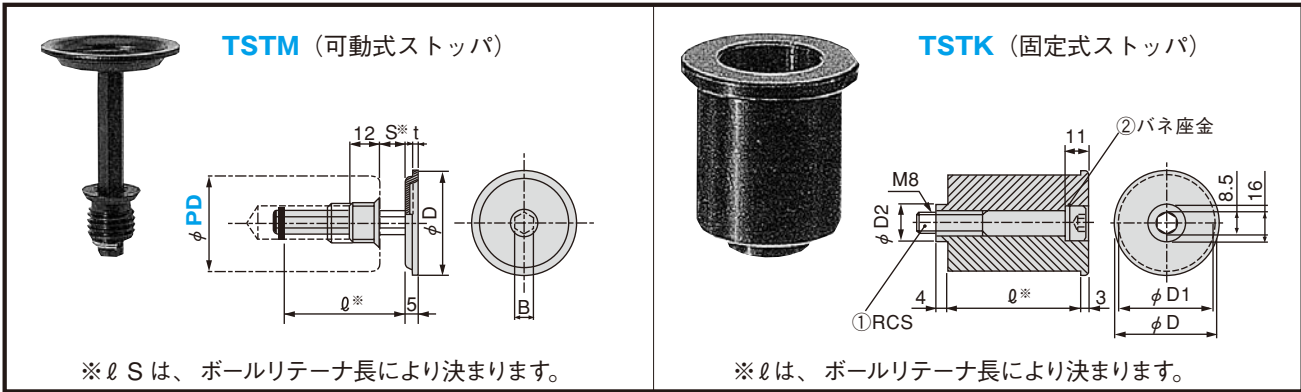

## ボールガイド用ストッパ・スプリング

●規格仕様

PD 適用ポスト径	D	M×P	B	t	D1	D2	②付属品 バネ座金	カタログ No.		L ボールリテーナ長			
								タイプ	PD				
20	24	10×1.5	5	1.6	19	14	JIS B1251-1984 に準ずる 呼び 8mm	TSTM (可動式ストッパ)	20	50			
22	26				21				22	50	60		
25	29				24				25	60	75		
28	33				27				28	60	75		
32	37				31				32				
38	44	16×1.5	8	2.0	37	20		TSTK (固定式ストッパ)	32		75	90	
45	51				38				45		75	90	
50	56				44				50			90	110
50	56				49				50			90	110
60	66				59				60			90	110

**2日目着**

(又は2日目発送)

●規格仕様

PD 適用ポスト径	D	D1	d	p
20	22.5	20.5	1.0	14
22	24.5	22.5	1.0	14
25	27.9	25.5	1.2	14
28	31.3	28.5	1.4	16
32	35.7	32.5	1.6	16
38	42.5	38.5	2.0	18
45	50.1	45.5	2.3	20
50	55.7	50.5	2.6	20
60	66.9	60.5	3.2	20