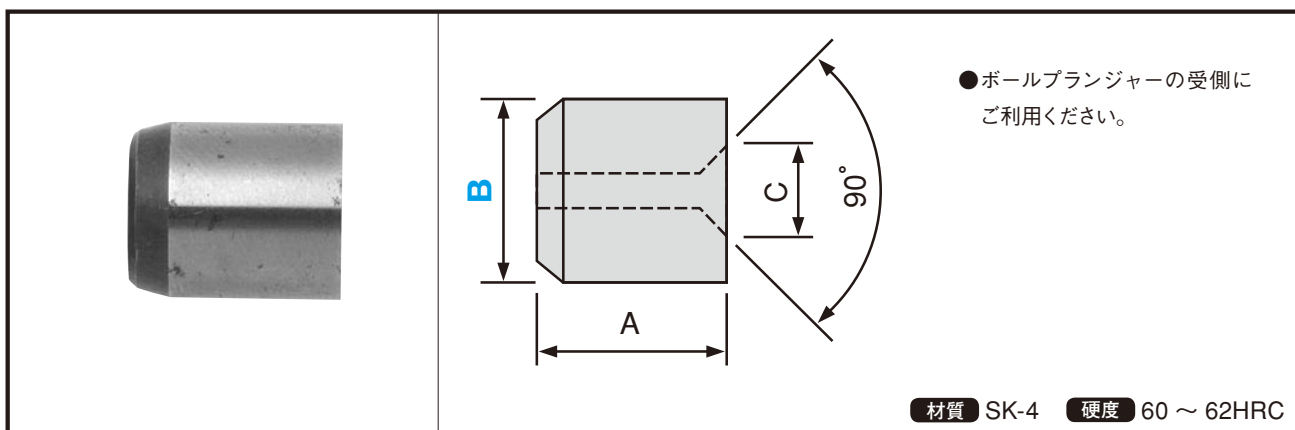

GUIDE LIFTER

ボールボタン

●規格仕様

カタログ No.	A ±0.05	B m6	C
BB-4	5.0	4.0	1.5
BB-5	6.0	5.0	2.0
BB-6	8.0	6.0	2.0
BB-8	10.0	8.0	3.0
BB-10	12.0	10.0	4.0
BB-12	14.0	12.0	6.0
BB-16	18.0	16.0	8.0

	Order	形式
	注文例	例 BB-6

	Delivery	2日目着
	納期	(又は2日目発送)