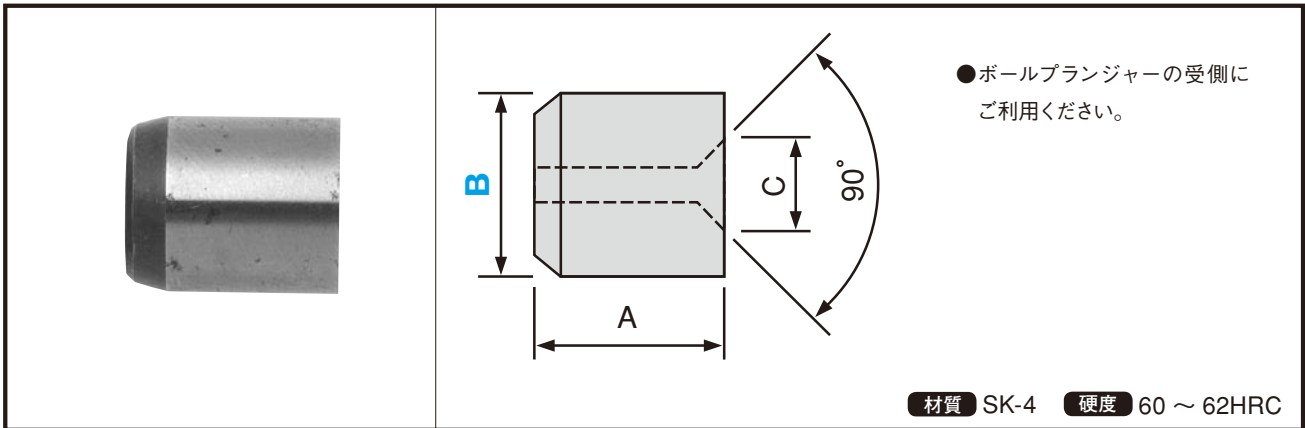

GUIDE LIFTER

ボールボタン

●規格仕様

カタログ No.	A ±0.05	B m6	C
BB - 4	5.0	4.0	1.5
BB - 5	6.0	5.0	2.0
BB - 6	8.0	6.0	2.0
BB - 8	10.0	8.0	3.0
BB - 10	12.0	10.0	4.0
BB - 12	14.0	12.0	6.0
BB - 16	18.0	16.0	8.0

	Order	形式
	注文例	例 BB - 6