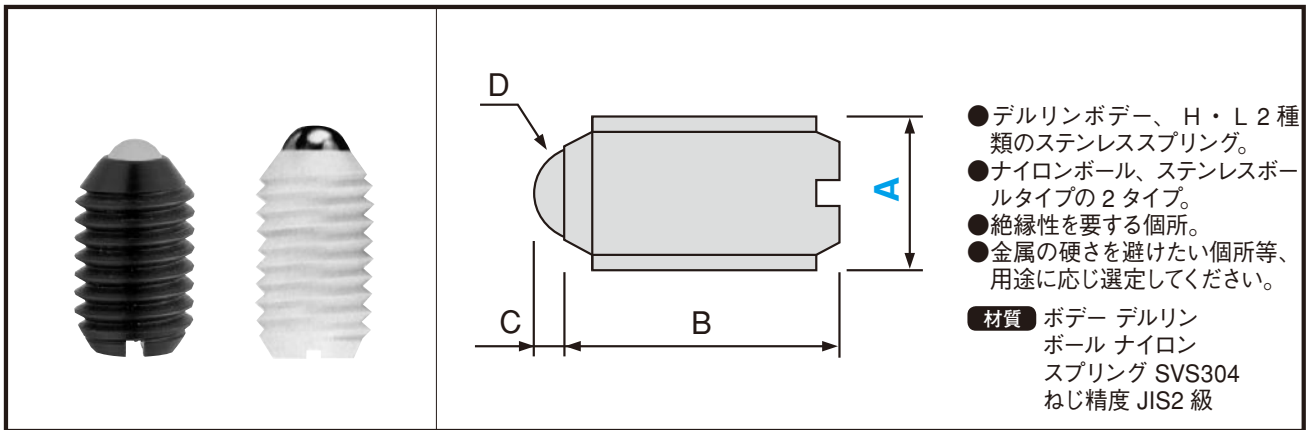

## プラスチックボールプランジャ

### ●規格仕様

	カタログ No.	スプリング圧		A	B	C	D
		H Min/Max	L Min/Max				
NBN ナイロンボール	NBN 5H・5L	0.3/0.6	0.15/0.3	M5 × 0.8	12.0	0.8	1/8
	NBN 6H・6L	0.9/2.2	0.45/1.1	M6 × 1.0	13.0	0.8	1/8
	NBN 8H・8L	1.8/4.1	0.9/2.0	M8 × 1.25	15.0	1.0	5/32
	NBN 10H・10L	2.2/4.5	1.1/2.2	M10 × 1.5	16.0	1.4	3/16
	NBN 12H・12L	3.0/6.0	1.5/3.0	M12 × 1.75	20.0	1.9	9/32
NBS ステンレスボール	NBS 5H・5L	0.3/0.6	0.15/0.3	M5 × 0.8	12.0	0.8	1/8
	NBS 6H・6L	0.9/2.2	0.45/1.1	M6 × 1.0	13.0	0.8	1/8
	NBS 8H・8L	1.8/4.1	0.9/2.0	M8 × 1.25	15.0	1.0	5/32
	NBS 10H・10L	2.2/4.5	1.1/2.2	M10 × 1.5	16.0	1.4	3/16
	NBS 12H・12L	3.0/6.0	1.5/3.0	M12 × 1.75	20.0	1.9	9/32