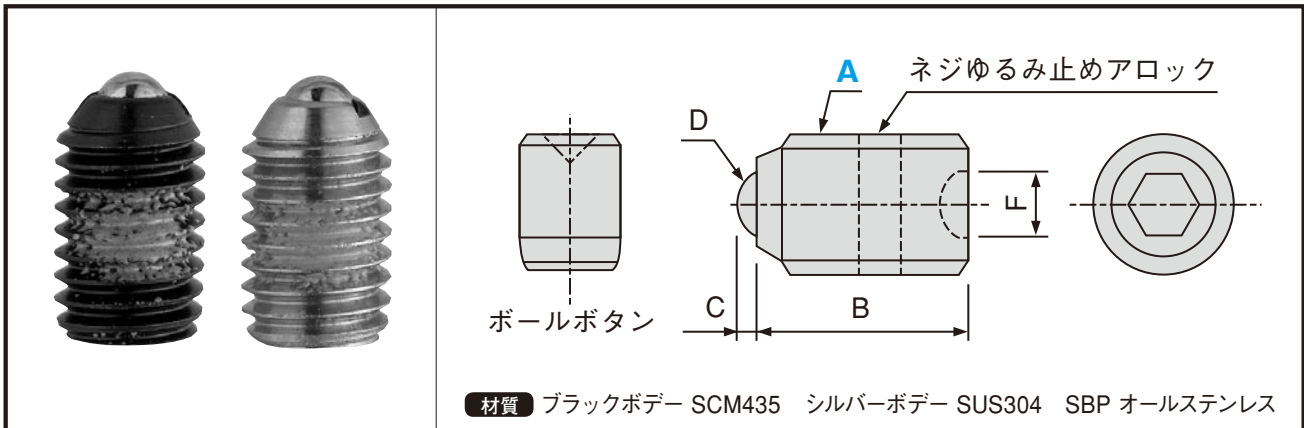

GUIDE LIFTER

ボールプランジャ

●規格仕様

	カタログ No.	A	B	C	D	F	スプリング圧 (kgf)	
							Min/Max	
BP-□L ブラックボデー (軽荷重用)	BP-4L	M4 × 0.7	9.0	0.8	2.5	1.5	0.2/0.5	
	BP-5L	M5 × 0.8	12.0	0.8	3.0	2.5	0.3/1.0	
	BP-6L	M6 × 1.0	13.0	0.8	3.0	3.0	0.5/1.5	
	BP-8L	M8 × 1.25	15.0	1.0	4.0	4.0	0.7/2.0	
	BP-10L	M10 × 1.5	16.0	1.2	5.0	5.0	0.9/2.5	
	BP-12L	M12 × 1.75	20.0	1.8	7.0	6.0	1.0/3.0	
	BP-16L	M16 × 2.0	25.0	2.5	9.5	8.0	1.6/5.0	
BP-□H シルバーボデー (重荷重用)	BP-3H	M3 × 0.5	7.0	0.5	1.5	1.5	0.15/0.3	
	BP-4H	M4 × 0.7	9.0	0.8	2.5	2.0	0.4/1.0	
	BP-5H	M5 × 0.8	12.0	0.8	3.0	2.5	0.5/2.0	
	BP-6H	M6 × 1.0	13.0	0.8	3.0	3.0	1.0/3.0	
	BP-8H	M8 × 1.25	15.0	1.0	4.0	4.0	1.3/4.0	
	BP-10H	M10 × 1.5	16.0	1.2	5.0	5.0	1.9/4.0	
	BP-12H	M12 × 1.75	20.0	1.8	7.0	6.0	2.0/6.0	
SBP-□ オールステンレス	SBP-4	M4 × 0.7	9.0	0.8	2.5	2.0	0.3/0.8	
	SBP-5	M5 × 0.8	12.0	0.8	3.0	2.5	0.4/1.2	
	SBP-6	M6 × 1.0	13.0	0.8	3.0	3.0	0.7/2.3	
	SBP-8	M8 × 1.25	15.0	1.0	4.0	4.0	1.0/3.0	
	SBP-10	M10 × 1.5	16.0	1.2	5.0	5.0	1.2/3.8	
	SBP-12	M12 × 1.75	20.0	1.8	7.0	6.0	1.5/4.5	
	SBP-16	M16 × 2.0	25.0	2.5	9.5	8.0	2.5/7.5	

Order 注文例	形式
	例 SBP-16

Delivery 納期	2日目着
	(又は2日目発送)