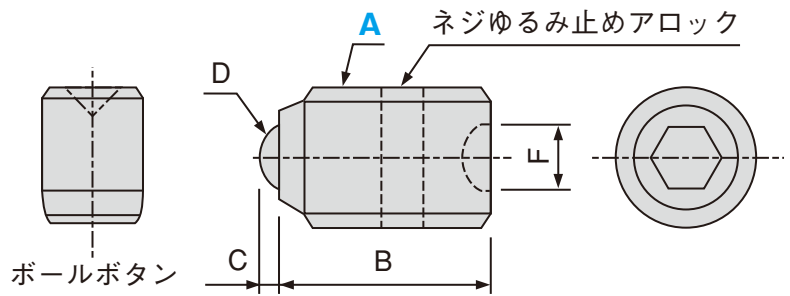

GUIDE LIFTER

ボールプランジャ

材質 ブラックボデー SCM435 シルバーボデー SUS304 SBP オールステンレス

●規格仕様

	カタログ No.	A	B	C	D	F	スプリング圧 (kgf)
							Min/Max
BP-□L ブラックボデー (軽荷重用)	BP-4L	M4 × 0.7	9.0	0.8	2.5	1.5	0.2/0.5
	BP-5L	M5 × 0.8	12.0	0.8	3.0	2.5	0.3/1.0
	BP-6L	M6 × 1.0	13.0	0.8	3.0	3.0	0.5/1.5
	BP-8L	M8 × 1.25	15.0	1.0	4.0	4.0	0.7/2.0
	BP-10L	M10 × 1.5	16.0	1.2	5.0	5.0	0.9/2.5
	BP-12L	M12 × 1.75	20.0	1.8	7.0	6.0	1.0/3.0
	BP-16L	M16 × 2.0	25.0	2.5	9.5	8.0	1.6/5.0
BP-□H シルバーボデー (重荷重用)	BP-3H	M3 × 0.5	7.0	0.5	1.5	1.5	0.15/0.3
	BP-4H	M4 × 0.7	9.0	0.8	2.5	2.0	0.4/1.0
	BP-5H	M5 × 0.8	12.0	0.8	3.0	2.5	0.5/2.0
	BP-6H	M6 × 1.0	13.0	0.8	3.0	3.0	1.0/3.0
	BP-8H	M8 × 1.25	15.0	1.0	4.0	4.0	1.3/4.0
	BP-10H	M10 × 1.5	16.0	1.2	5.0	5.0	1.9/4.0
	BP-12H	M12 × 1.75	20.0	1.8	7.0	6.0	2.0/6.0
SBP-□ オールステンレス	SBP-4	M4 × 0.7	9.0	0.8	2.5	2.0	0.3/0.8
	SBP-5	M5 × 0.8	12.0	0.8	3.0	2.5	0.4/1.2
	SBP-6	M6 × 1.0	13.0	0.8	3.0	3.0	0.7/2.3
	SBP-8	M8 × 1.25	15.0	1.0	4.0	4.0	1.0/3.0
	SBP-10	M10 × 1.5	16.0	1.2	5.0	5.0	1.2/3.8
	SBP-12	M12 × 1.75	20.0	1.8	7.0	6.0	1.5/4.5
	SBP-16	M16 × 2.0	25.0	2.5	9.5	8.0	2.5/7.5