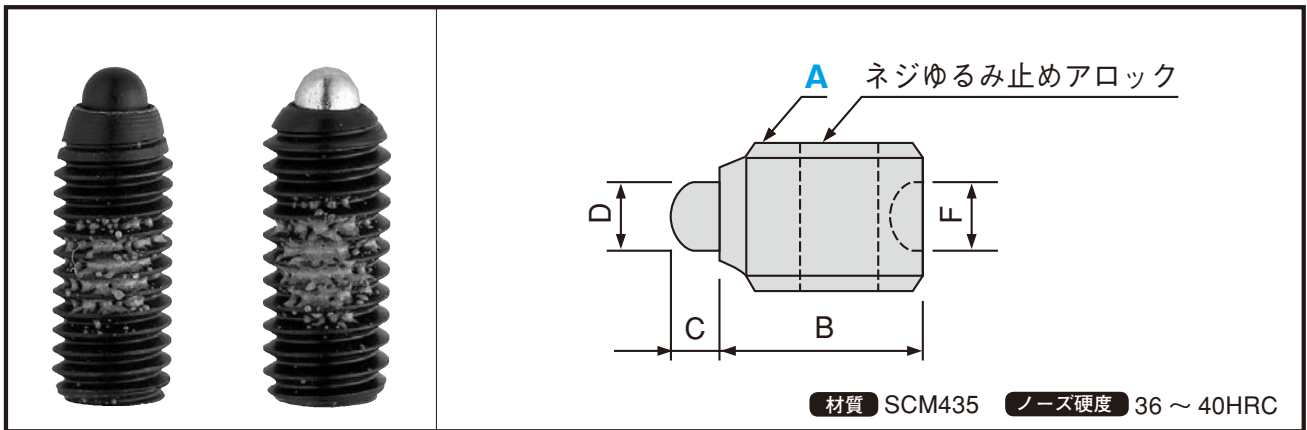

スモールプランジャ

●規格仕様

	カタログ No.	A	B	C	D	F	スプリング圧 (kgf)	
							Min/Max	
SPS-□H ブラックノーズ (重荷重用)	SPS-5H	M5 × 0.8	12.0	1.5	2.5	2.5	0.5/1.5	
	SPS-6H	M6 × 1.0	13.0	1.5	3.0	3.0	0.6/2.0	
	SPS-8H	M8 × 1.25	15.0	2.0	4.0	4.0	0.6/2.0	
	SPS-10H	M10 × 1.5	16.0	2.5	5.0	5.0	1.0/3.0	
	SPS-12H	M12 × 1.75	20.0	3.5	6.0	6.0	1.0/3.0	
	SPS-16H	M16 × 2.0	22.0	4.5	8.0	8.0	2.0/6.0	
SPS-□L シルバーノーズ (軽荷重用)	SPS-5L	M5 × 0.8	12.0	1.5	2.5	2.5	0.2/0.8	
	SPS-6L	M6 × 1.0	13.0	1.5	3.0	3.0	0.3/1.0	
	SPS-8L	M8 × 1.25	15.0	2.0	4.0	4.0	0.3/1.0	
	SPS-10L	M10 × 1.5	16.0	2.5	5.0	5.0	0.5/1.5	
	SPS-12L	M12 × 1.75	20.0	3.5	6.0	6.0	0.5/1.5	
	SPS-16L	M16 × 2.0	22.0	4.5	8.0	8.0	1.0/3.0	