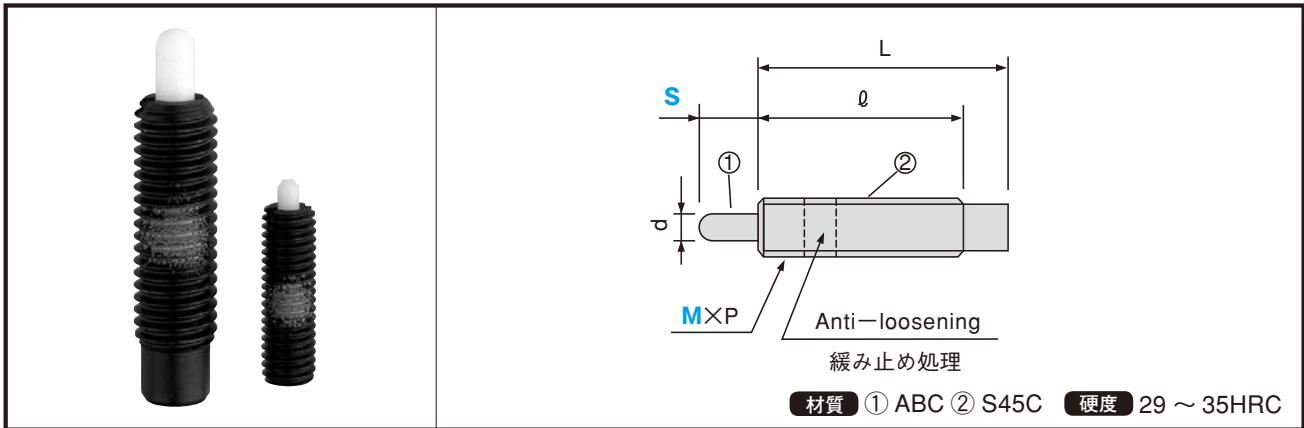

# GUIDE LIFTER

## スプリングプランジャ ~ ナイロンノーズタイプ

### ●規格仕様

カタログ No.		M × P	d	S	l	L	Load (荷重)	
記号	M - S						min	max
SNPJL	5 - 3	5 × 0.8	2.0	3	20	20	0.2	1.0
	6 - 3	6 × 1.0	2.5	3	25	25	0.6	1.0
	8 - 3	8 × 1.25	3.1	3	21	25	0.6	1.0
	10 - 5	10 × 1.5	3.8	5	26	30	0.6	1.5
	12 - 5	12 × 1.75	5.5	5	26	30	0.6	1.5
	12 - 10	12 × 1.75	5.5	10	35	43	0.3	2.0
	16 - 10	16 × 2.0	8	10	35	60	0.6	4.0
	16 - 15	16 × 2.0	8	15	35	60	0.4	4.0
	16 - 20	16 × 2.0	8	20	35	85	0.5	4.0
	16 - 30	16 × 2.0	8	30	35	125	0.3	4.0
24 - 15	24 × 3.0	10.0	15	45	60	2.0	10.0	