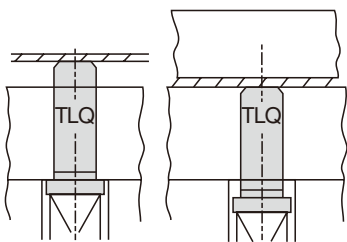

GUIDE LIFTER

リフタピン ~ 標準

●規格仕様

カタログ No.		L												R	H				
記号	D	10	15	20	22	25	28	30	33	35	36	40							
TLQ (本体)	3	10	15	20	22	25	28	30	33	35	36	40			0.3	4			
	4	10	15	20	22	25	28	30	33	35	36	40	45	50		6			
	6	10	15	20	22	25	28	30	33	35	36	40	45	50		55	60	8	
	8	10	15	20	22	25	28	30	33	35	36	40	45	50		55	60	10	
TLQS (セット)	10			20	22	25	28	30	33	35	36	40	45	50	55	60	0.5	13	
	13			20	22	25	28	30	33	35	36	40	45	50	55	60		16	
	16							30	33	35	36	40	45	50	55	60		70	19
	20								30	33	35	36	40	45	50	55		60	70

●使用例

上型上昇時

上型下降時

●セットの規格仕様は
P353 ~ 355 にあります。

	Order	形式D-全長L-スプリング TLQ10 - 50 - TLQS10 - 30 - WFF70
	注文例	

	Delivery	2日目着 (又は2日目発送)
	納期	