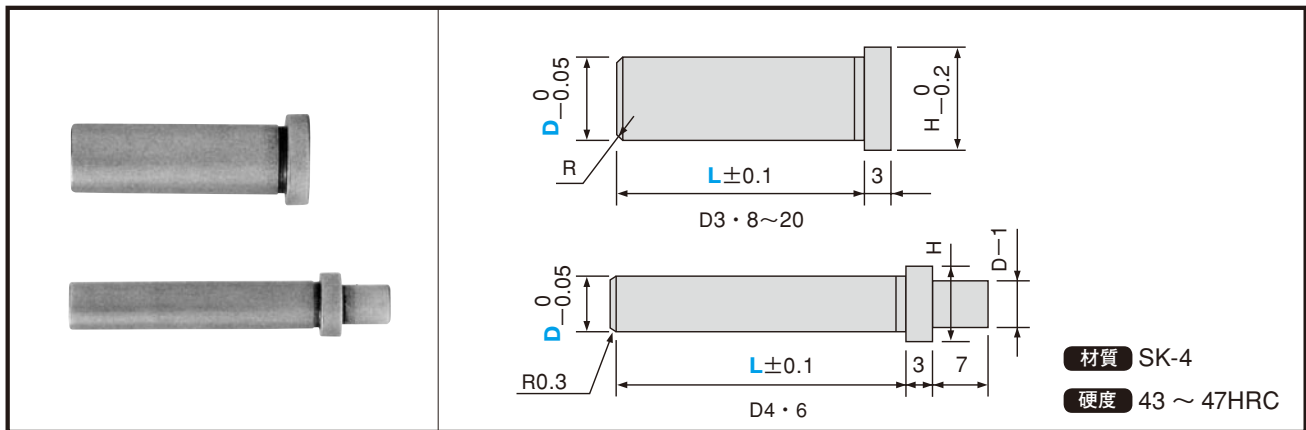

GUIDE LIFTER

リフタピン ~ 標準

●規格仕様

カタログ No.		L												R	H				
記号	D	10	15	20	22	25	28	30	33	35	36	40							
TLQ (本体)	3	10	15	20	22	25	28	30	33	35	36	40			0.3	4			
	4	10	15	20	22	25	28	30	33	35	36	40	45	50		6			
	6	10	15	20	22	25	28	30	33	35	36	40	45	50		55	60	8	
	8	10	15	20	22	25	28	30	33	35	36	40	45	50		55	60	10	
TLQS (セット)	10			20	22	25	28	30	33	35	36	40	45	50	55	60	0.5	13	
	13			20	22	25	28	30	33	35	36	40	45	50	55	60		16	
	16							30	33	35	36	40	45	50	55	60		70	19
	20								30	33	35	36	40	45	50	55		60	70

●使用例

上型上昇時

上型下降時

●セットの規格仕様は
P353 ~ 355 にあります。

	Order	形式D-全長L-スプリング TLQ10 - 50 - TLQS10 - 30 - WFF70
	注文例	

	Delivery	2日目着 (又は2日目発送)
	納期	