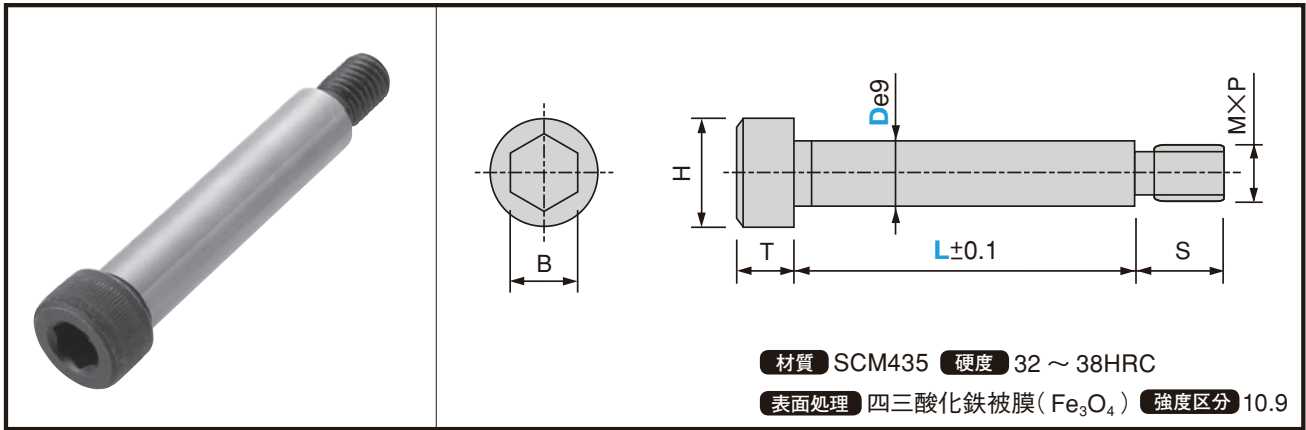

ストリッパボルト (ソリッドタイプ)

●規格仕様

STOG D	L
4	10
	15
	20
	25
	30
	35
	40
45	

STOG D	L
4.5	10
	15
	20
	25
	30
	35
	40
	45
	50

STOG D	L
5	10
	15
	20
	25
	30
	35
	40
	45
50	

LC 追加工
D4 ~ 10
D12 ~ 16
D20 ~

STOG D	L
5.5	10
	15
	20
	25
	30
	35
	40
	45
	50
55	

STOG D	L
6	10
	15
	20
	25
	30
	35
	40
	45
	50
	55
	60
65	
70	

STOG D	L
6.5	10
	15
	20
	25
	30
	35
	40
	45
	50
	55
	60
	65
	70
	75
80	

STOG D	L
8	10
	15
	20
	25
	30
	35
	40
	45
	50
	55
	60
	65
	70
	75
	80
	85
	90
95	
100	
110	
120	

STOG D	L
10	10
	15
	20
	25
	30
	35
	40
	45
	50
	55
	60
	65
	70
	75
	80
	85
	90
95	
100	
110	

●規格仕様

STOG	L
D	
12	10
	15
	20
	25
	30
	35
	40
	45
	50
	55
	60
	65
	70
	75
	80
	85
90	
95	
100	

STOG	L
D	
16	15
	20
	25
	30
	35
	40
	45
	50
	55
	60
	65
	70
	75
	80
	85
	90
95	
100	
110	
120	
130	
140	
150	