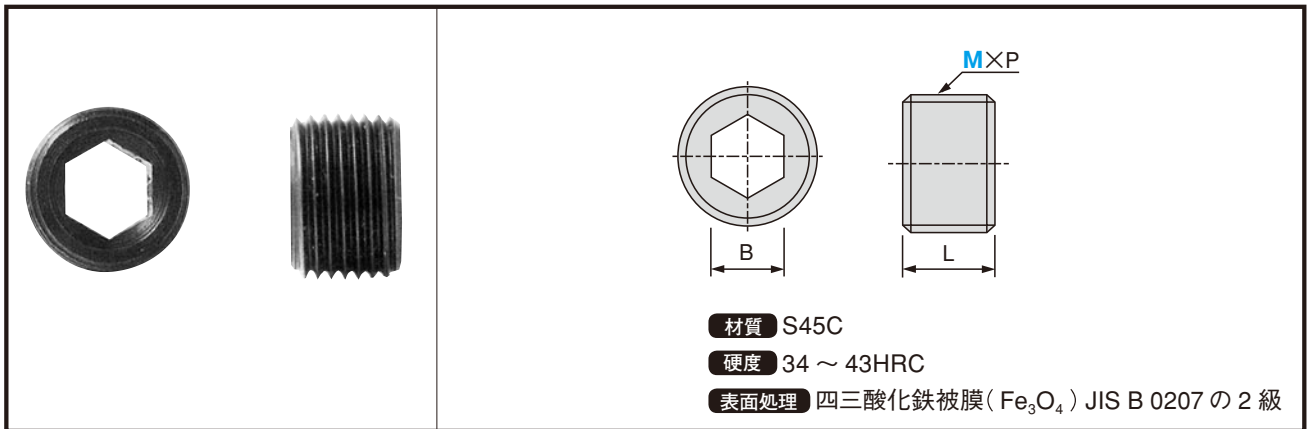

スクリュープラグ (貫通穴タイプ)

●規格仕様

カタログ No.		P	L	B		
記号	M					
QWA	8	1.25	8	4		
	10			5		
	12			10	6	
	14				8	
	16				10	
	18		1.5	12	12	
	20				14	
	22				10	17
	24					12
	25					10
	26	15		22	17	
	27				10	
	28				12	
	30				10	
	32				15	
	33	20	22	17		
	34			10		
	36			15		
	40			20		
	45					
50						