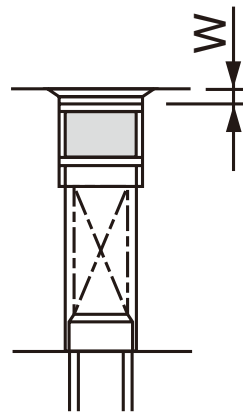

スクリュープラグ (貫通穴タイプ)

●規格仕様

カタログ No.		P	L	B		
記号	M					
QWA	8	1.25	8	4		
	10			5		
	12			10	6	
	14				8	
	16				10	
	18		1.5	12	12	
	20				14	
	22				10	17
	24					12
	25					10
	26	15		22	17	
	27				10	
	28				12	
	30				10	
	32				15	
	33	20	22	17		
	34			10		
	36			15		
	40			20		
	45					
50						

●使用例

	Order	形式
	注文例	例 QWA20

	Delivery	2 日目着
	納期	(又は 2 日目発送)