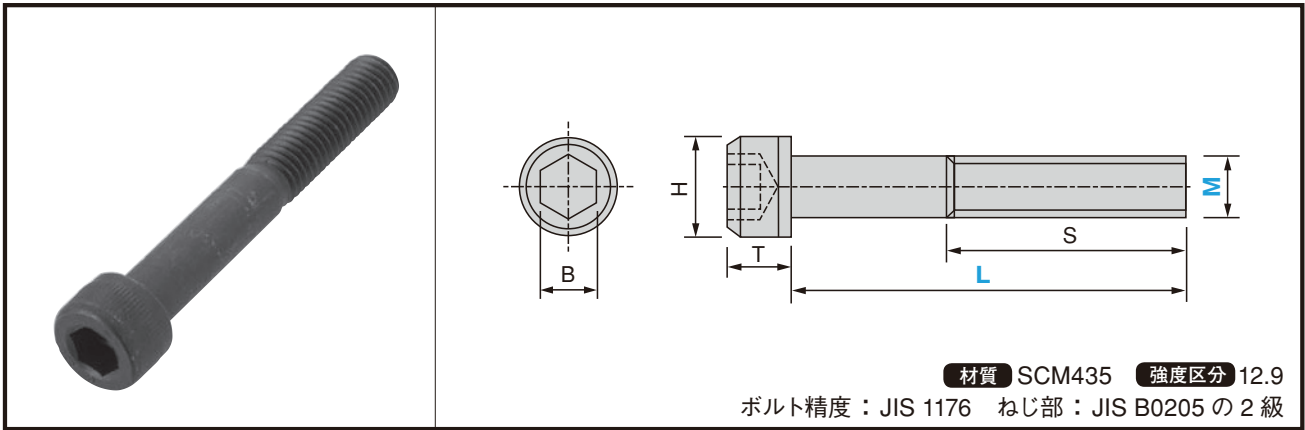

## キャップボルト

### ●規格仕様

RCS	L	入数
3	5	500
	6	500
	8	500
	10	500
	12	500
	14	500
	15	500
	16	500
	18	500
	20	500
	22	500
	25	500
	30	500
	35	500
	40	500
	45	200
50	200	
55	200	
60	200	
65	200	

RCS	L	入数
4	5	500
	6	500
	8	500
	10	500
	12	500
	14	500
	15	500
	16	500
	18	500
	20	500
	22	500
	25	500
	30	200
	35	200
	40	200
	45	200
	50	200
	55	200
60	200	
65	200	
70	200	
75	200	