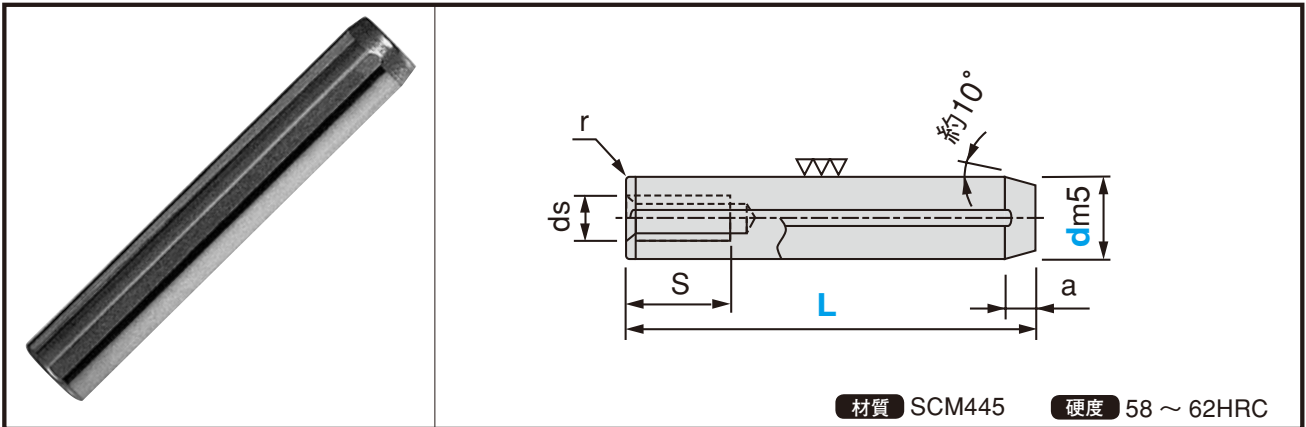

ダウエルピン ~ 内ネジ付 E 型 : DPS-E

●規格仕様

d	6	8	10	12	13	16	20
ds	M4 P0.7	M5 P0.8	M6 P1.0	M6 P1.0	M8 P1.25	M8 P1.25	M10 P1.5
S	6	7	10	10	12	12	15
r 約	1		1.5				
a 約	1.5	2.9					
L	15 20 25 30 35 40 50	20 25 30 35 40 45 50 60	20 25 30 35 40 45 50 55 60 70	30 35 40 45 50 55 60 70	30 35 40 45 50 55 60 70	40 45 50 60 70 80	50 60 70 80 100