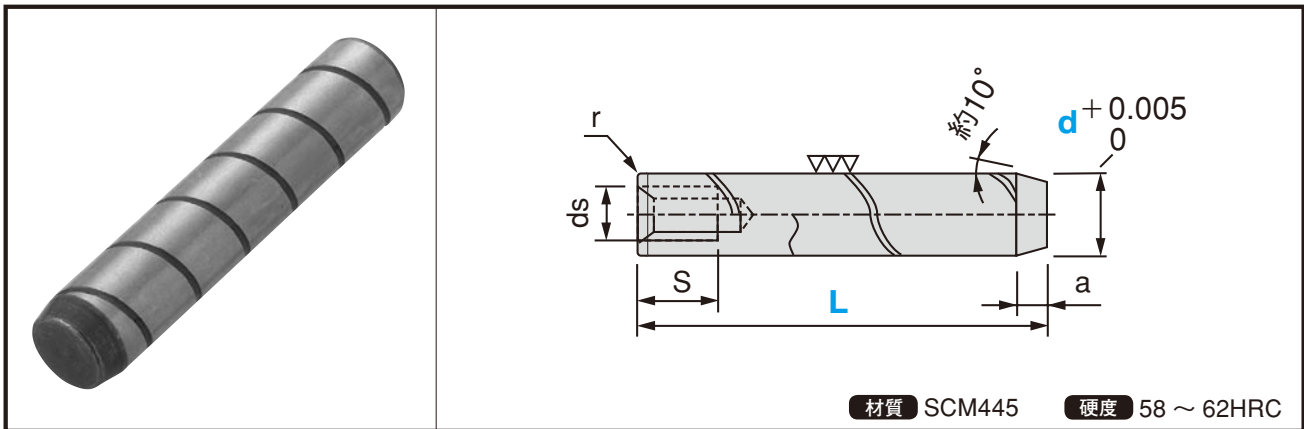

ダウエルピン ~ 内ネジ付 B型 : DPS-B

●規格仕様

d	6	8	10	12	13	16	20
ds	M4 P0.7	M5 P0.8	M5 P0.8	M6 P1.0	M6 P1.0	M8 P1.25	M10 P1.5
S	6	7	7	10	10	12	15
r 約	1		1.5				
a 約	1.5	2.9					
L	20 25 30 35 40 45 50 60 70	20 25 30 35 40 45 50 60 65 70 75 80 90 100	20 25 30 35 40 45 50 60 70	30 35 40 45 50 55 60 65 70 75 80 90 100 120	30 35 40 45 50 55 60 65 70 75 80 90 100 120	40 45 50 55 60 70 75 80 90 100	60 65 70 75 80 90 100