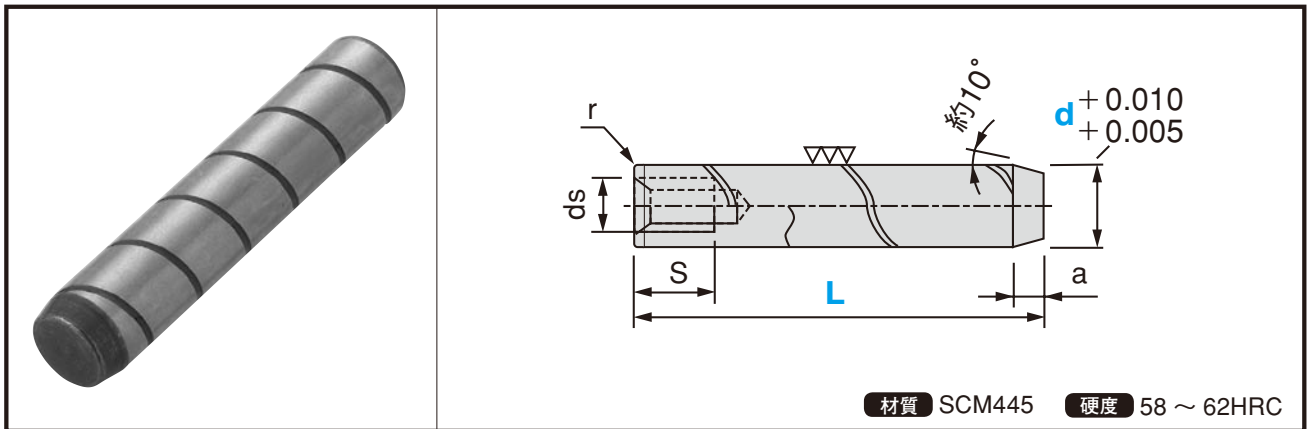

ダウエルピン ~ 内ネジ付 A 型 : DPS-A

●規格仕様

d	6	8	10	12	13	16	20
ds	M4 P0.7	M5 P0.8	M5 P0.8	M6 P1.0	M6 P1.0	M8 P1.25	M10 P1.5
S	6	7	7	10	10	12	15
r	約 1	約 1.5					
a	約 1.5	約 2.9					
L	15 20 25 30 35 40 45 50 60 70	20 25 30 35 40 45 50 55 60 65 70 75 80 90 100	20 25 30 35 40 45 50 55 60 65 70 75 80 90 100	25 30 35 40 45 50 55 60 65 70 75 80 90 100 120	30 35 40 45 50 55 60 65 70 75 80 90 100 120	40 45 50 55 60 65 70 75 80 90 100 120	50 60 65 70 75 80 90 100 120

	Order	形式 d - 全長 L
	注文例	例 DPS - A10 - 40

	Delivery	2 日目着
	納期	(又は 2 日目発送)