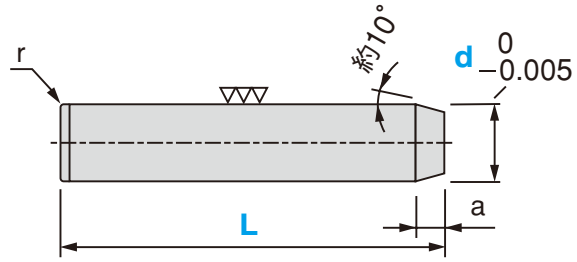

ダウエルピン ~ C型 : DP-C

材質 SCM445

硬度 58 ~ 62HRC

●規格仕様

d	3	4	5	6	8	10	12	13	
r 約	0.4	1				1.5			
a 約	1.5				2.9				
L	10	10	10						
	12	12	12						
	15	15	15						
	16	16	16	16	16				
	20	20	20	20	20	20			
	25	25	25	25	25	25			
	30	30	30	30	30	30	30	30	
	35	35	35	35	35	35	35	35	
	40	40	40	40	40	40	40	40	
	45	45	45	45	45	45	45	45	
	50	50	50	50	50	50	50	50	
			55	55	55	55	55	55	
				60	60	60	60	60	
					65	65	65	65	
				70	70	70	70		
					75	75	75		
					80	80	80		
					90	90	90		
					100	100	100		

※基本的に箱単位での取り扱いになります。
(バラ売りの場合は別途お見積り)

	Order	形式 d - 全長 L
	注文例	例 DP - C6 - 40

	Delivery	2日目着
	納期	(又は2日目発送)