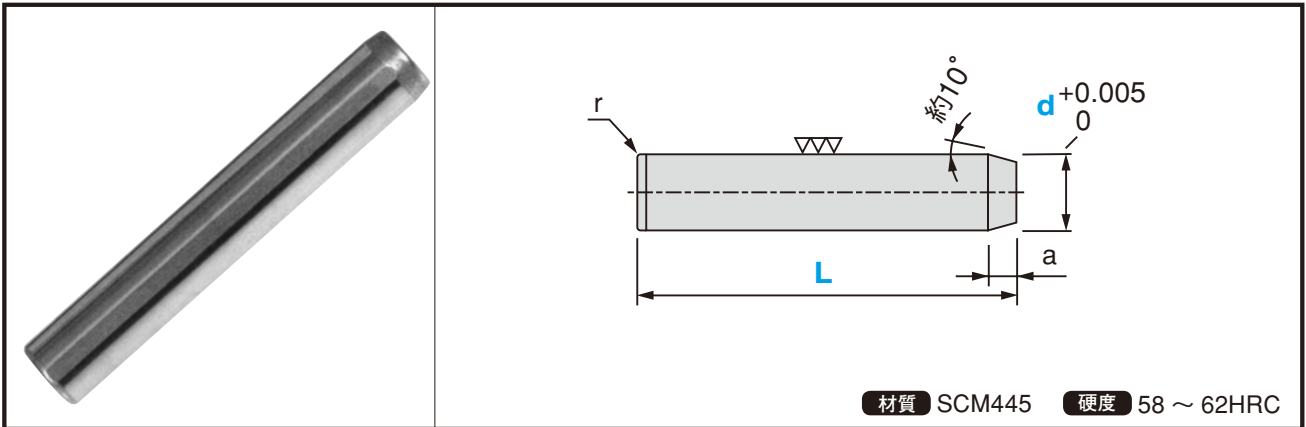

ダウエルピン ~ B型 : DP-B

材質 SCM445 硬度 58 ~ 62HRC

●規格仕様

d	3	4	5	6	8	10	12	13	
r 約	0.4	1					1.5		
a 約	1.5				2.9				
L	6								
	8	8	8						
	10	10	10	10					
	12	12	12	12					
	15	15	15	15	15				
	16	16	16	16	16				
	20	20	20	20	20	20			
	25	25	25	25	25	25			
	30	30	30	30	30	30	30	30	
	35	35	35	35	35	35	35	35	
	40	40	40	40	40	40	40	40	
	45	45	45	45	45	45	45	45	
	50	50	50	50	50	50	50	50	
			55	55	55	55	55	55	
			60	60	60	60	60		
				65	65	65	65		
				70	70	70	70		
					75	75	75		
					80	80	80		
					90	90	90		
						100	100		