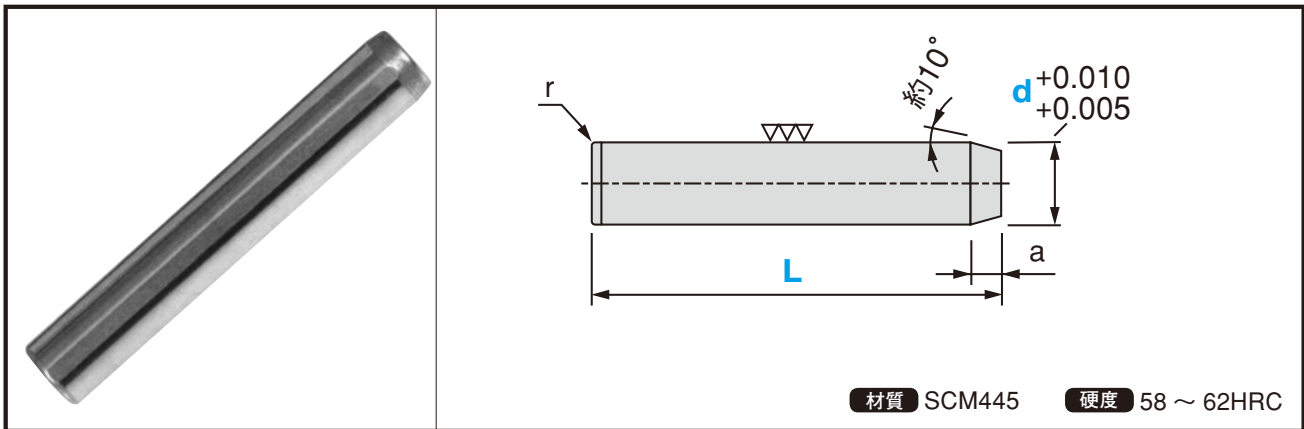

## ダウエルピン ~ A型 : DP-A

材質 SCM445

硬度 58 ~ 62HRC

●規格仕様

d	3	4	5	6	8	10	12	13	16	
r 約	0.4	1					1.5			
a 約	1.5			2.9				5.7		
L	6									
	8	8	8							
	10	10	10	10	10					
	12	12	12	12	12					
	15	15	15	15	15					
	16	16	16	16	16					
	20	20	20	20	20	20				
	25	25	25	25	25	25	25			
	30	30	30	30	30	30	30	30		
	35	35	35	35	35	35	35	35		
	40	40	40	40	40	40	40	40		
	45	45	45	45	45	45	45	45		
	50	50	50	50	50	50	50	50	50	
			55	55	55	55	55	55	55	
		60	60	60	60	60	60	60		
				65	65	65	65	65		
				70	70	70	70	70		
					75	75	75	75		
					80	80	80	80		
					90	90	90	90		
					100	100	100	100		